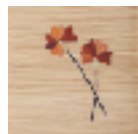

木の葉トレー(特大) 27×40.5×2cm 8,715円(税込)

- T1 特大 もみじ ※左写真
- T2 特大 赤花
- T3 特大 白花
- T4 特大 ブラタナス

木の葉トレー(大) 20×30×2cm 5,040円(税込)

- T5 大 もみじ
- T6 大 赤花 ※左写真
- T7 大 白花
- T8 大 ブラタナス

木の葉トレー(中) 17×27×1.7cm 3,990円(税込)

- T9 中 もみじ
- T10 中 赤花
- T11 中 白花 ※左写真
- T12 中 ブラタナス

絵柄 ※もみじは特大のみ葉が2枚です

もみじ(大・中)

もみじ(特大)

赤花

白花

ブラタナス

額「ヤマセミ」
※参考作品