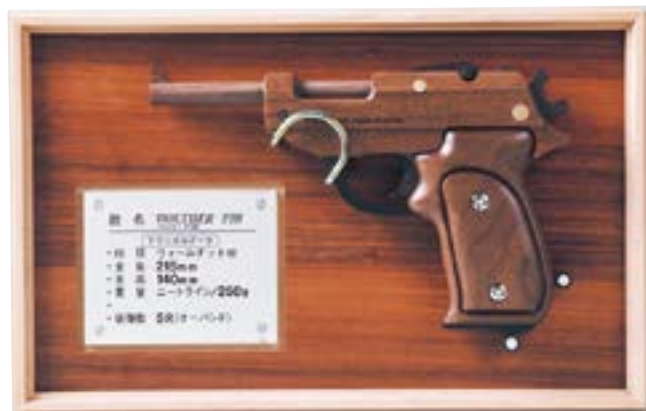

ドアメロディー テントウ虫
DMM-LB-S
MDFカリン 4,800円

ドアメロディー ボン太君
DMM-DG-S
MDFメープル 4,800円

GRASP ワルサー P38
ウォルナット、MDF
GRA-P38-ST
本体のみ 10,000円
GRA-P38-DX
ベース付 14,000円
*写真はベース付き